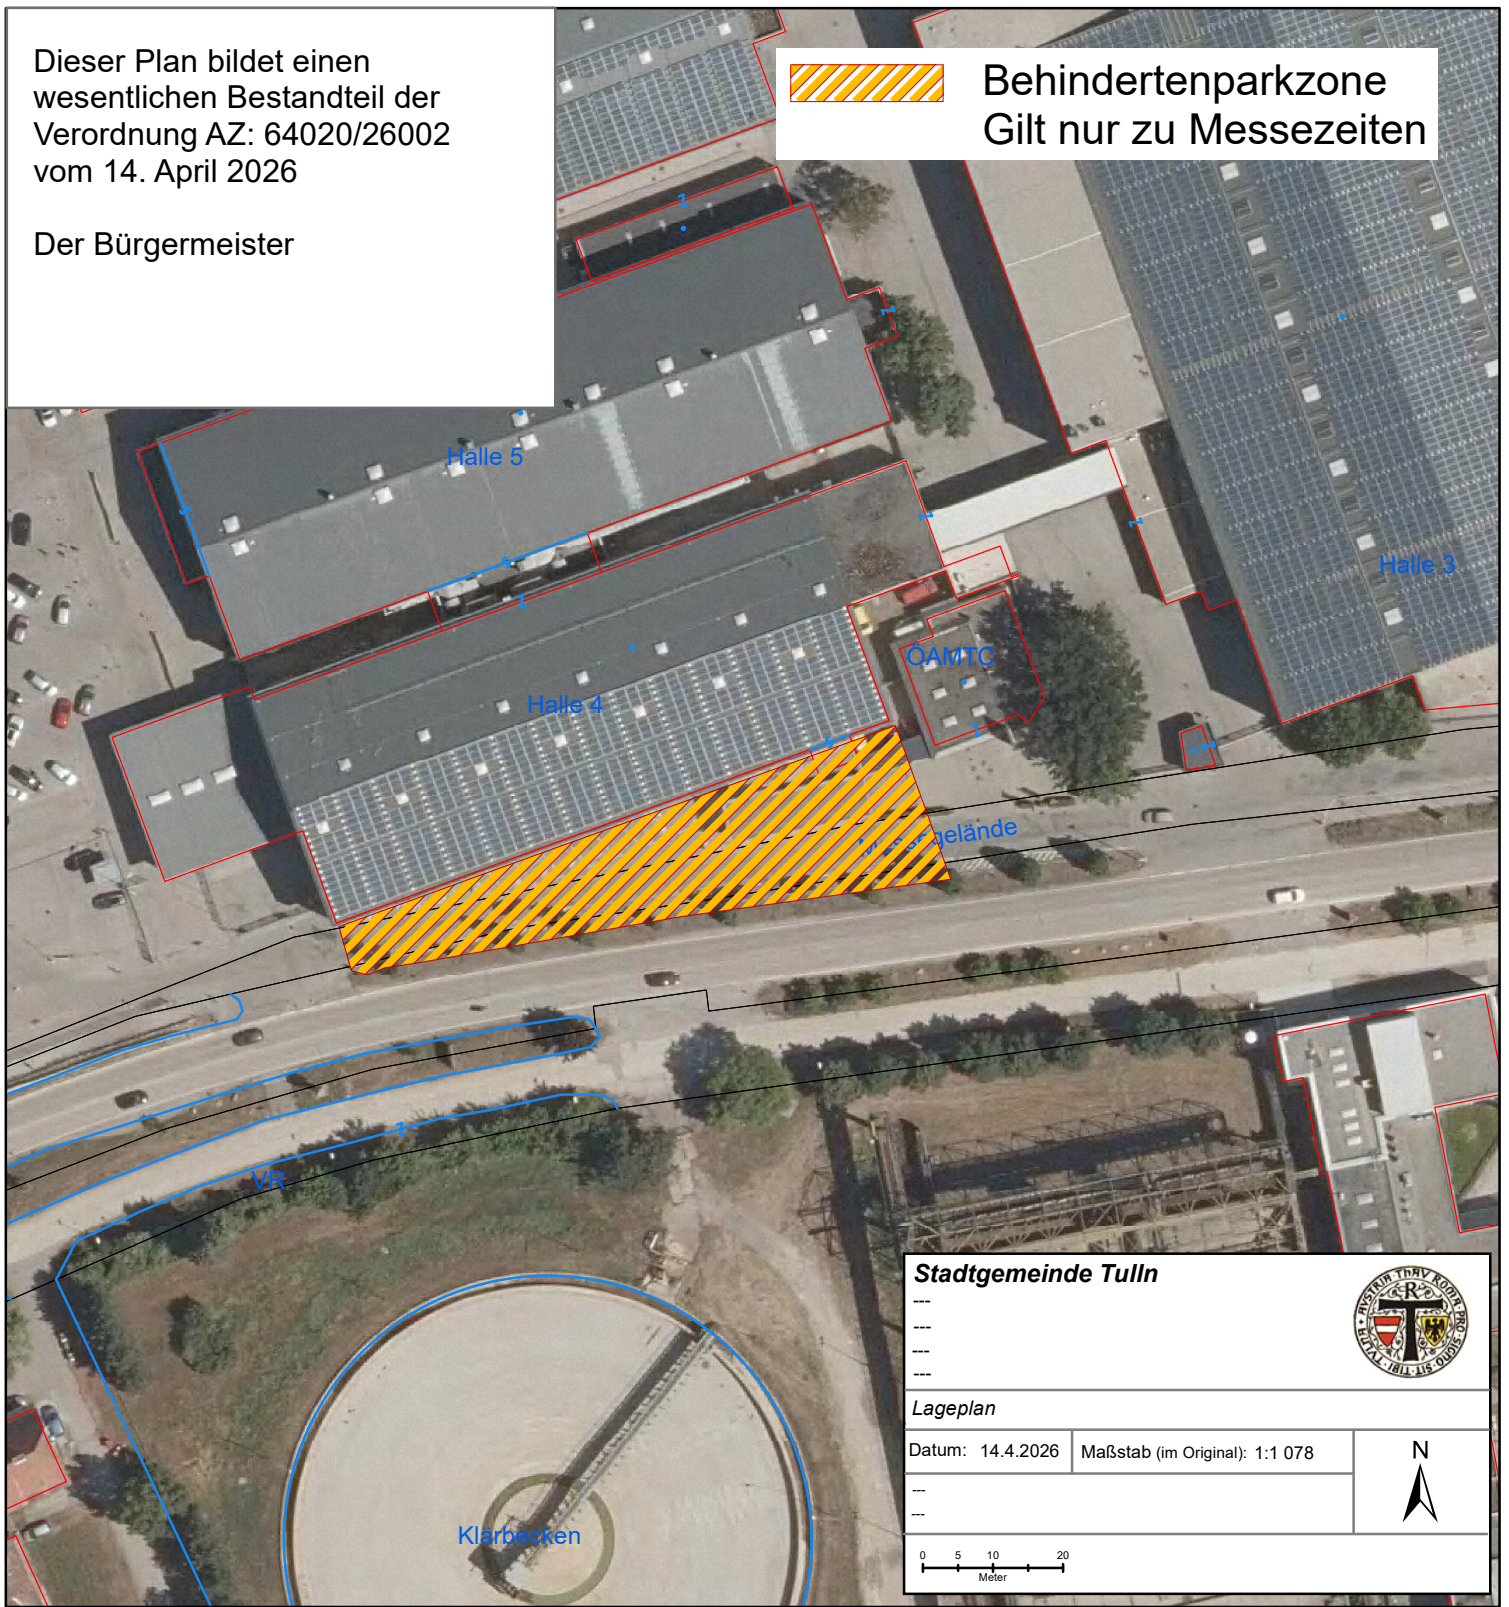

Dieser Plan bildet einen wesentlichen Bestandteil der Verordnung AZ: 64020/26002 vom 14. April 2026

Der Bürgermeister

Behindertenparkzone
Gilt nur zu Messezeiten

Stadtgemeinde Tulln

Lageplan

Datum: 14.4.2026

Maßstab (im Original): 1:1 078

N