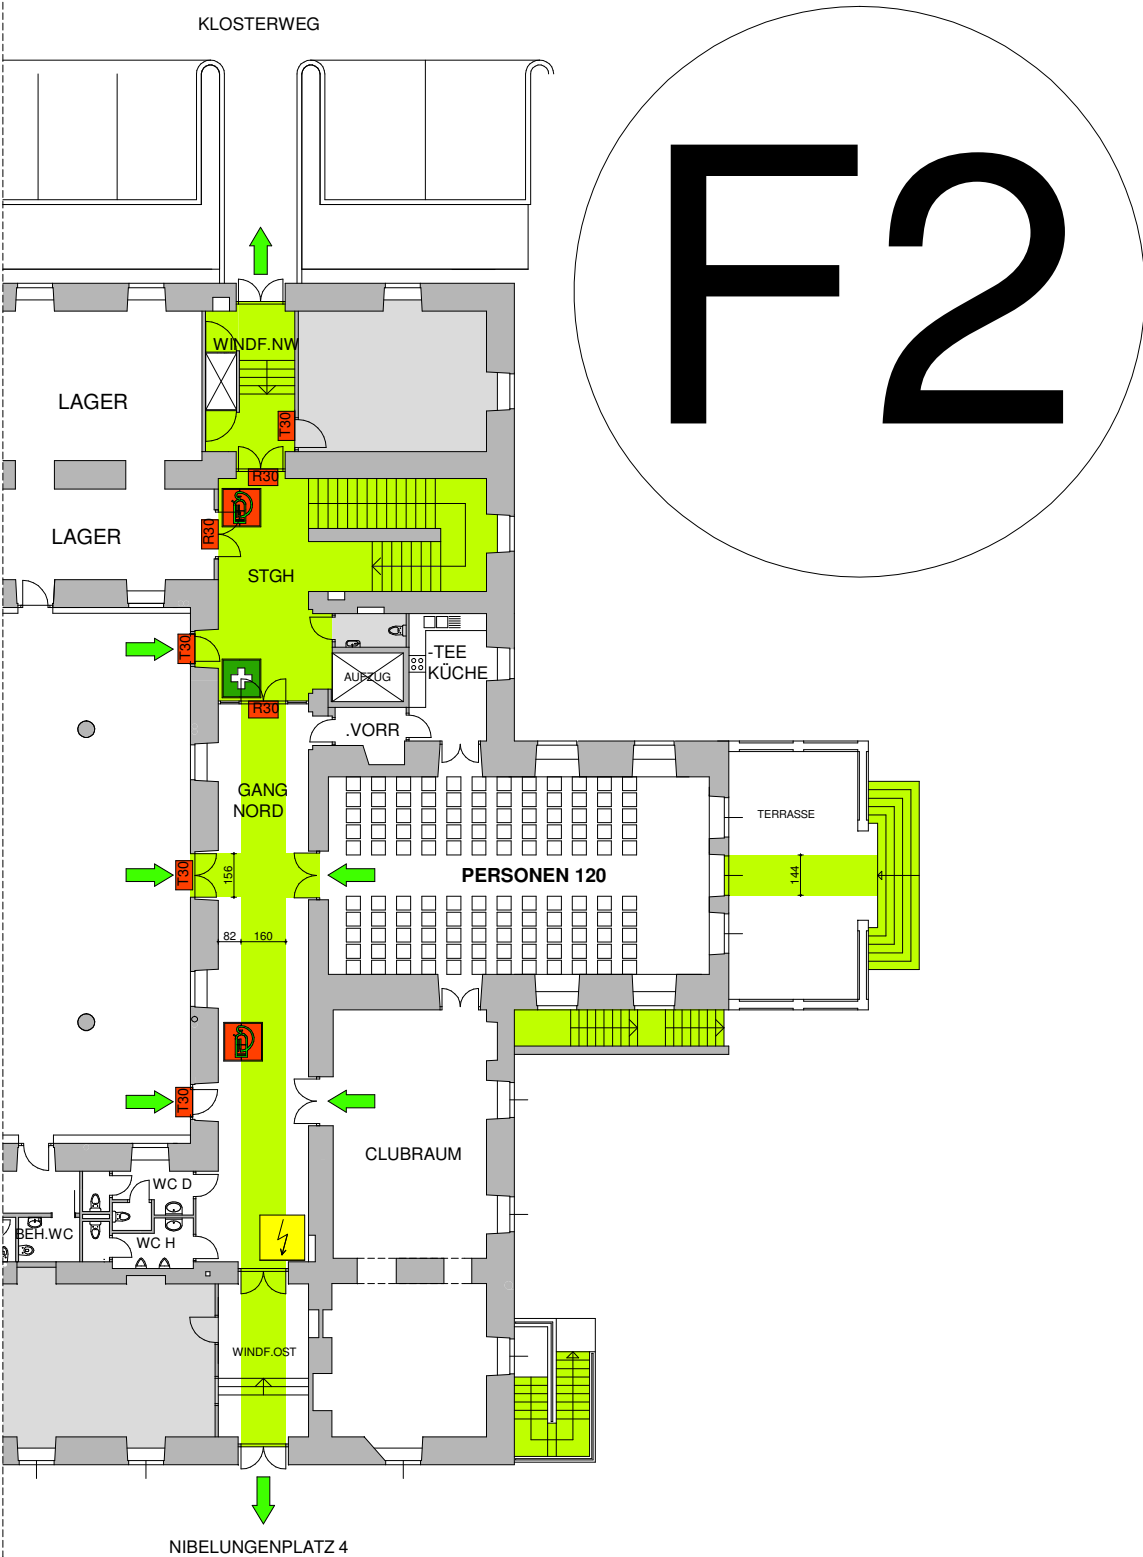

**GRÜN MARKIERTE FLÄCHEN SIND FREI ZU HALTEN**

**GRAU MARKIERTE FLÄCHEN STEHEN NICHT ZUR VERFÜGUNG**

**MIT T30 ODER R30 GEKENNZEICHNETE TÜREN SIND BRANDABSCHNITTSTÜREN UND MÜSSEN GESCHLOSSEN GEHALTEN WERDEN**

# MINORITENKLOSTER MINORITENSAAL ERDGESCHOSS

**GRÜN MARKIERTE FLÄCHEN SIND FREI ZU HALTEN**

**GRAU MARKIERTE FLÄCHEN STEHEN NICHT ZUR VERFÜGUNG**

**MIT T30 ODER R30 GEKENNZEICHNETE TÜREN SIND BRANDABSCHNITTSTÜREN UND MÜSSEN GESCHLOSSEN GEHALTEN WERDEN**

# MINORITENKLOSTER MINORITENSAAL ERDGESCHOSS